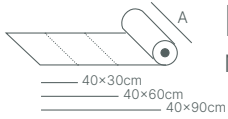

**A112 x B420 x C70mm.**

50 uds/pack  
5 packs/caja  
6,11 kg/caja  
45 cajas/palet

REF 001011020  
EAN 8410999011710

**MANTELES**