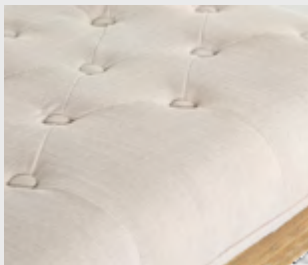

CARLA

Ref. 845