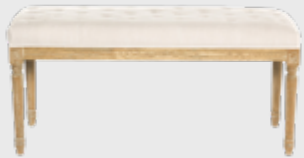

CARLA

Ref. 845