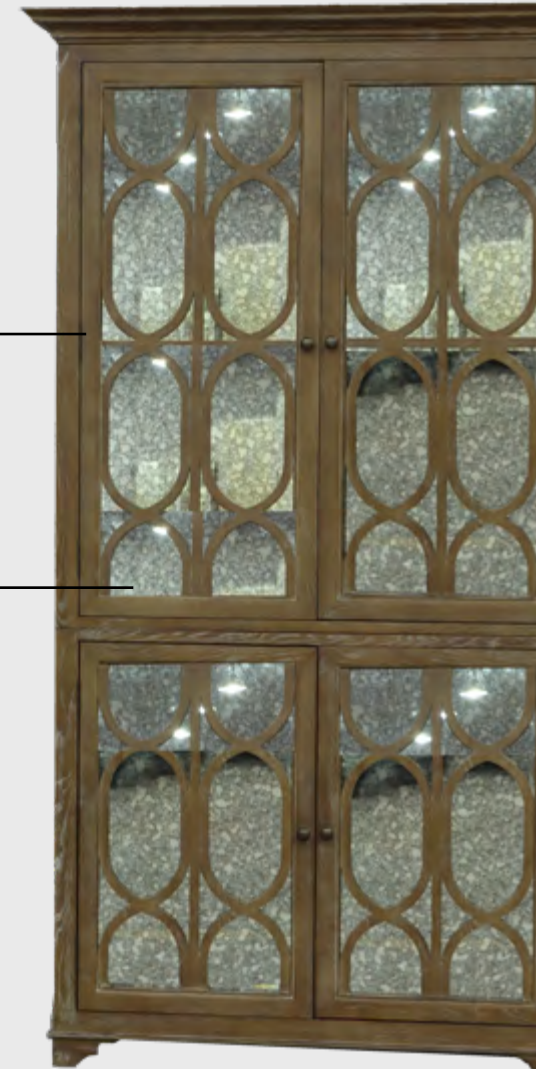

VITRINA BELICE NATURAL

Ref. 4900

1210mm, 500mm, 2200mm

Fabricada en *madera de roble*.
Color: *natural*.

Detalle de *puertas con cristales*.