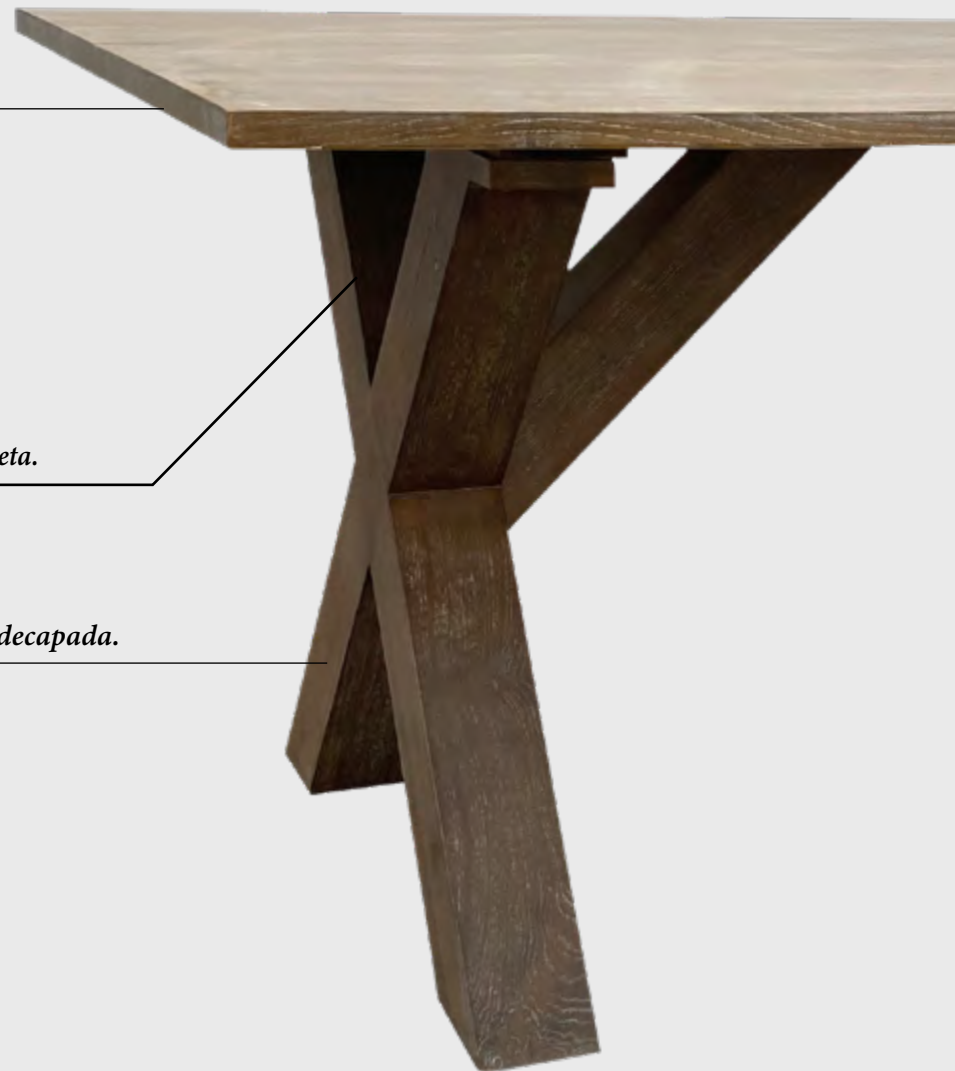

Fabricada en *madera de roble decapada.*

LUISA

Ref. 2950

2000mm, 100mm, 7500mm

Grosor del tablero 3,5cm.

Patas con forma de cruceta.

Fabricada en *madera de roble decapada.*

FLORENCIA

Ref. 2645

Medida cerrada
1400mm, 900mm, 750mm

Medida extendida
2000mm, 900mm, 750mm

Tablero extensible.

Fabricada en *madera de roble decapada.*

FLORENCIA

030

Ref. 1950