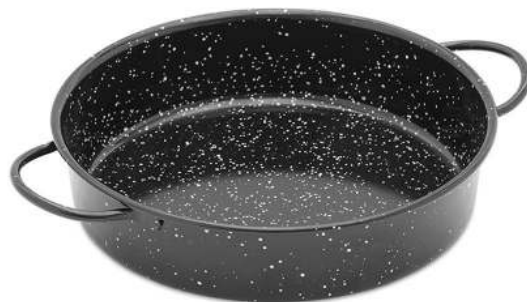

TAPAS

FUENTE 12 CM. REDONDA ESMALTADA CON ASAS

Colección: **REDONDA**
Código: **G400101**

Uds. Palé: -
Uds. Caja: 0
Dimensiones: H: 0cm | A: 0cm | L: 0cm

EAN 8411470005938

FUENTE 16 CM. REDONDA ESMALTADA CON ASAS

Colección: **REDONDA**
Código: **G400102**

Uds. Palé: -
Uds. Caja: 6
Dimensiones: H: 0cm | A: 0cm | L: 0cm

EAN 8411470005945

PIZARRA NATURAL REDONDA 22 CM.

Colección: **PIZARRA**
Código: **NG100166**

Uds. Palé: -
Uds. Caja: 12
Dimensiones: H: 0,7cm | A: 22cm | L: 22cm

EAN 4004133239074