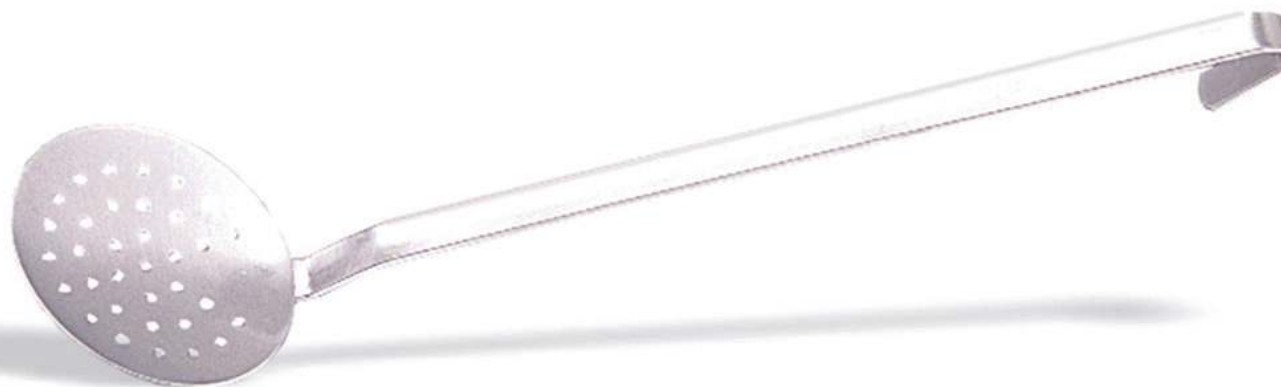

COMPLEMENTOS, ACCESORIOS Y UTENSILIOS DE COCINA

ESPUMADERA 8 CM. MONOBLOCK INOX.

Colección: **ESPUMADERA**

Código: **N989210**

Uds. Palé: -

Uds. Caja: 10

Dimensiones: H: 9cm | A: 8cm | L: 29cm

EAN 8421661302081

ESPUMADERA 14 CM. MONOBLOCK INOX.

Colección: **ESPUMADERA**

Código: **N989213**

Uds. Palé: -

Uds. Caja: 10

Dimensiones: H: 8cm | A: 14cm | L: 37cm

EAN 8421661302142

ESPUMADERA 18 CM. MONOBLOCK INOX.

Colección: **ESPUMADERA**

Código: **N989215**

Uds. Palé: -

Uds. Caja: 5

Dimensiones: H: 10cm | A: 18cm | L: 44cm

EAN 8421661302180

ESPUMADERA 10 CM. MONOBLOCK INOX.

Colección: **ESPUMADERA**

Código: **N989211**

Uds. Palé: -

Uds. Caja: 10

Dimensiones: H: 10cm | A: 10cm | L: 32cm

EAN 8421661302104

ESPUMADERA 16 CM. MONOBLOCK INOX.

Colección: **ESPUMADERA**

Código: **N989214**

Uds. Palé: -

Uds. Caja: 5

Dimensiones: H: 10cm | A: 16cm | L: 44cm

EAN 8421661302166

ESPUMADERA 20 CM. MONOBLOCK INOX.

Colección: **ESPUMADERA**

Código: **N989216**

Uds. Palé: -

Uds. Caja: 5

Dimensiones: H: 10cm | A: 20cm | L: 47cm

EAN 8421661302111

ESPUMADERA 12 CM. MONOBLOCK INOX.

Colección: **ESPUMADERA**

Código: **N989212**

Uds. Palé: -

Uds. Caja: 10

Dimensiones: H: 12cm | A: 12cm | L: 35cm

EAN 8421661302128