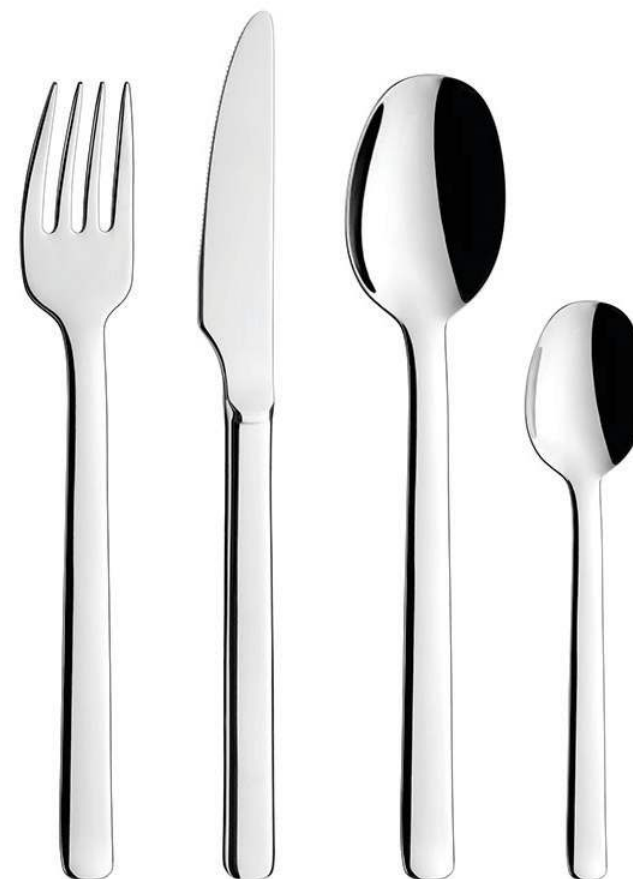

Código: **CJ100108**

Uds. Palé: -

Uds. Caja: 24

Dimensiones: H: 0,4cm | A: 2,1cm | L: 12cm

EAN 8414003487126

SET CUBERTERIA 24 PIEZAS CATERING

Colección: **CATERING**

Código: **CJ100198**