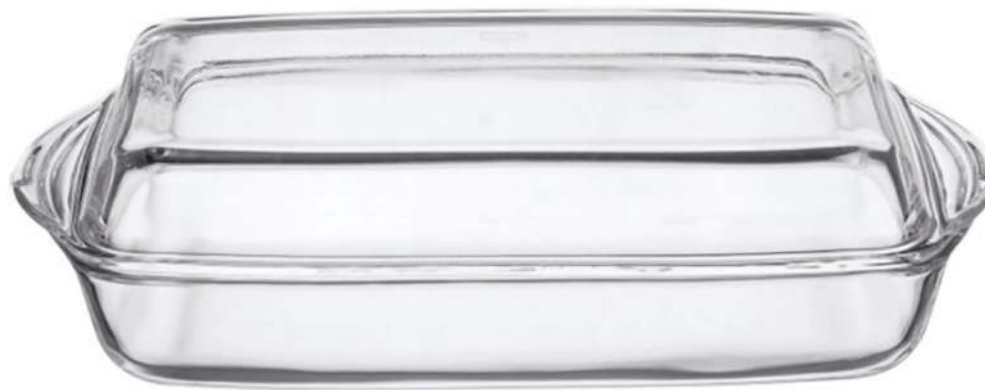

COMPLEMENTOS, ACCESORIOS Y UTENSILIOS DE COCINA

FUENTE RECTANGULAR 2,8 L. CON TAPA BORCAM

Colección: **HORNO**

Código: **AP000601**

Uds. Palé: 120

Uds. Caja: 4

Dimensiones: H: 9cm | A: 19cm | L: 35cm

EAN 8693357002876

FUENTE RECTANGULAR 2 L. CON TAPA BORCAM

Colección: **HORNO**

Código: **AP000602**

Uds. Palé: 192

Uds. Caja: 4

Dimensiones: H: 6cm | A: 17cm | L: 29cm

EAN 8693357002845

FUENTE RECTANGULAR 29 X 19 CM. BORCAM

Colección: **HORNO**

Código: **AP000603**

Uds. Palé: 192

Uds. Caja: 4

Dimensiones: H: 5cm | A: 19cm | L: 33,5cm

EAN 8693357146303

FUENTE RECTANGULAR 40 X 25 CM. BORCAM

Colección: **HORNO**

Código: **AP000605**

Uds. Palé: 96

Uds. Caja: 4

Dimensiones: H: 6,5cm | A: 25cm | L: 40,5cm

EAN 8693357192805