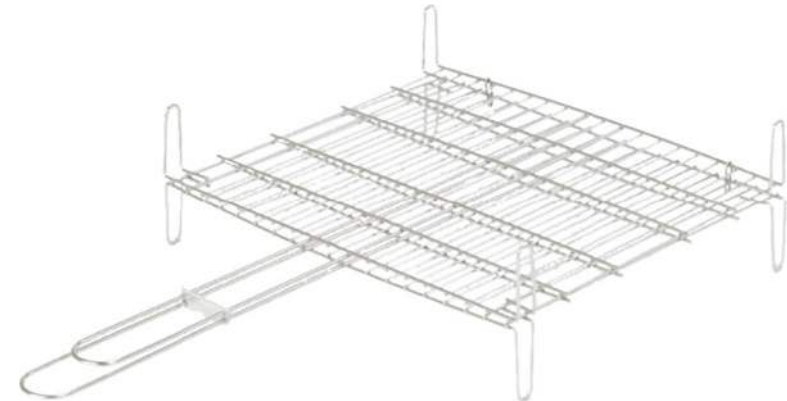

COMPLEMENTOS, ACCESORIOS Y UTENSILIOS DE COCINA

MOLDE 28 CM. DESMONTABLE ANTIADHERENTE

Colección: **DESMONTABLE**

Código: **N990240**

Uds. Palé: -

Uds. Caja: 6

Dimensiones: H: 7cm | A: 28,5cm | L: 28,5cm

EAN 8421661723282

PORTABOCADILLOS 60 X 19,5 CM. POLYSTYROL NEGRO

Colección: **BOCADILLOS**

Código: **NG100169**

Uds. Palé: -

Uds. Caja: 1

Dimensiones: H: 7,5cm | A: 60cm | L: 19cm

EAN 4004133118898

PORTABOCADILLOS 47,5 X 10,5 CM. ACERO INOXIDABLE

Colección: **BOCADILLOS**

Código: **NG100180**

Uds. Palé: -

Uds. Caja: 24

Dimensiones: H: 6cm | A: 47,5cm | L: 10,5cm

EAN 4004133118911

PORTA COMANDAS PARED INOX. 50 CM.

Colección: **PORTACOMANDAS**

Código: **NG200110**

Uds. Palé: 1152

Uds. Caja: 6

Dimensiones: H: 2cm | A: 6,5cm | L: 50cm

EAN 3325980004822

PARRILLA DOBLE 30 X 35 CM. ZINCADA

Colección: **PARRILLA**

Código: **G100103**

Uds. Palé: -

Uds. Caja: 10

Dimensiones: H: 14cm | A: 35cm | L: 30cm

EAN 8411470002050

PARRILLA DOBLE 40 X 45 CM. ZINCADA

Colección: **PARRILLA**

Código: **G100105**

Uds. Palé: -

Uds. Caja: 5

Dimensiones: H: 14cm | A: 45cm | L: 40cm

EAN 8411470002074

PARRILLA DOBLE 35 X 40 CM. ZINCADA

Colección: **PARRILLA**

Código: **G100104**

Uds. Palé: -

Uds. Caja: 5

Dimensiones: H: 14cm | A: 40cm | L: 35cm

EAN 8411470002067

PARRILLA DOBLE 45 X 50 CM. ZINCADA

Colección: **PARRILLA**

Código: **G100106**

Uds. Palé: -

Uds. Caja: 5

Dimensiones: H: 14cm | A: 50cm | L: 45cm

EAN 8411470002081