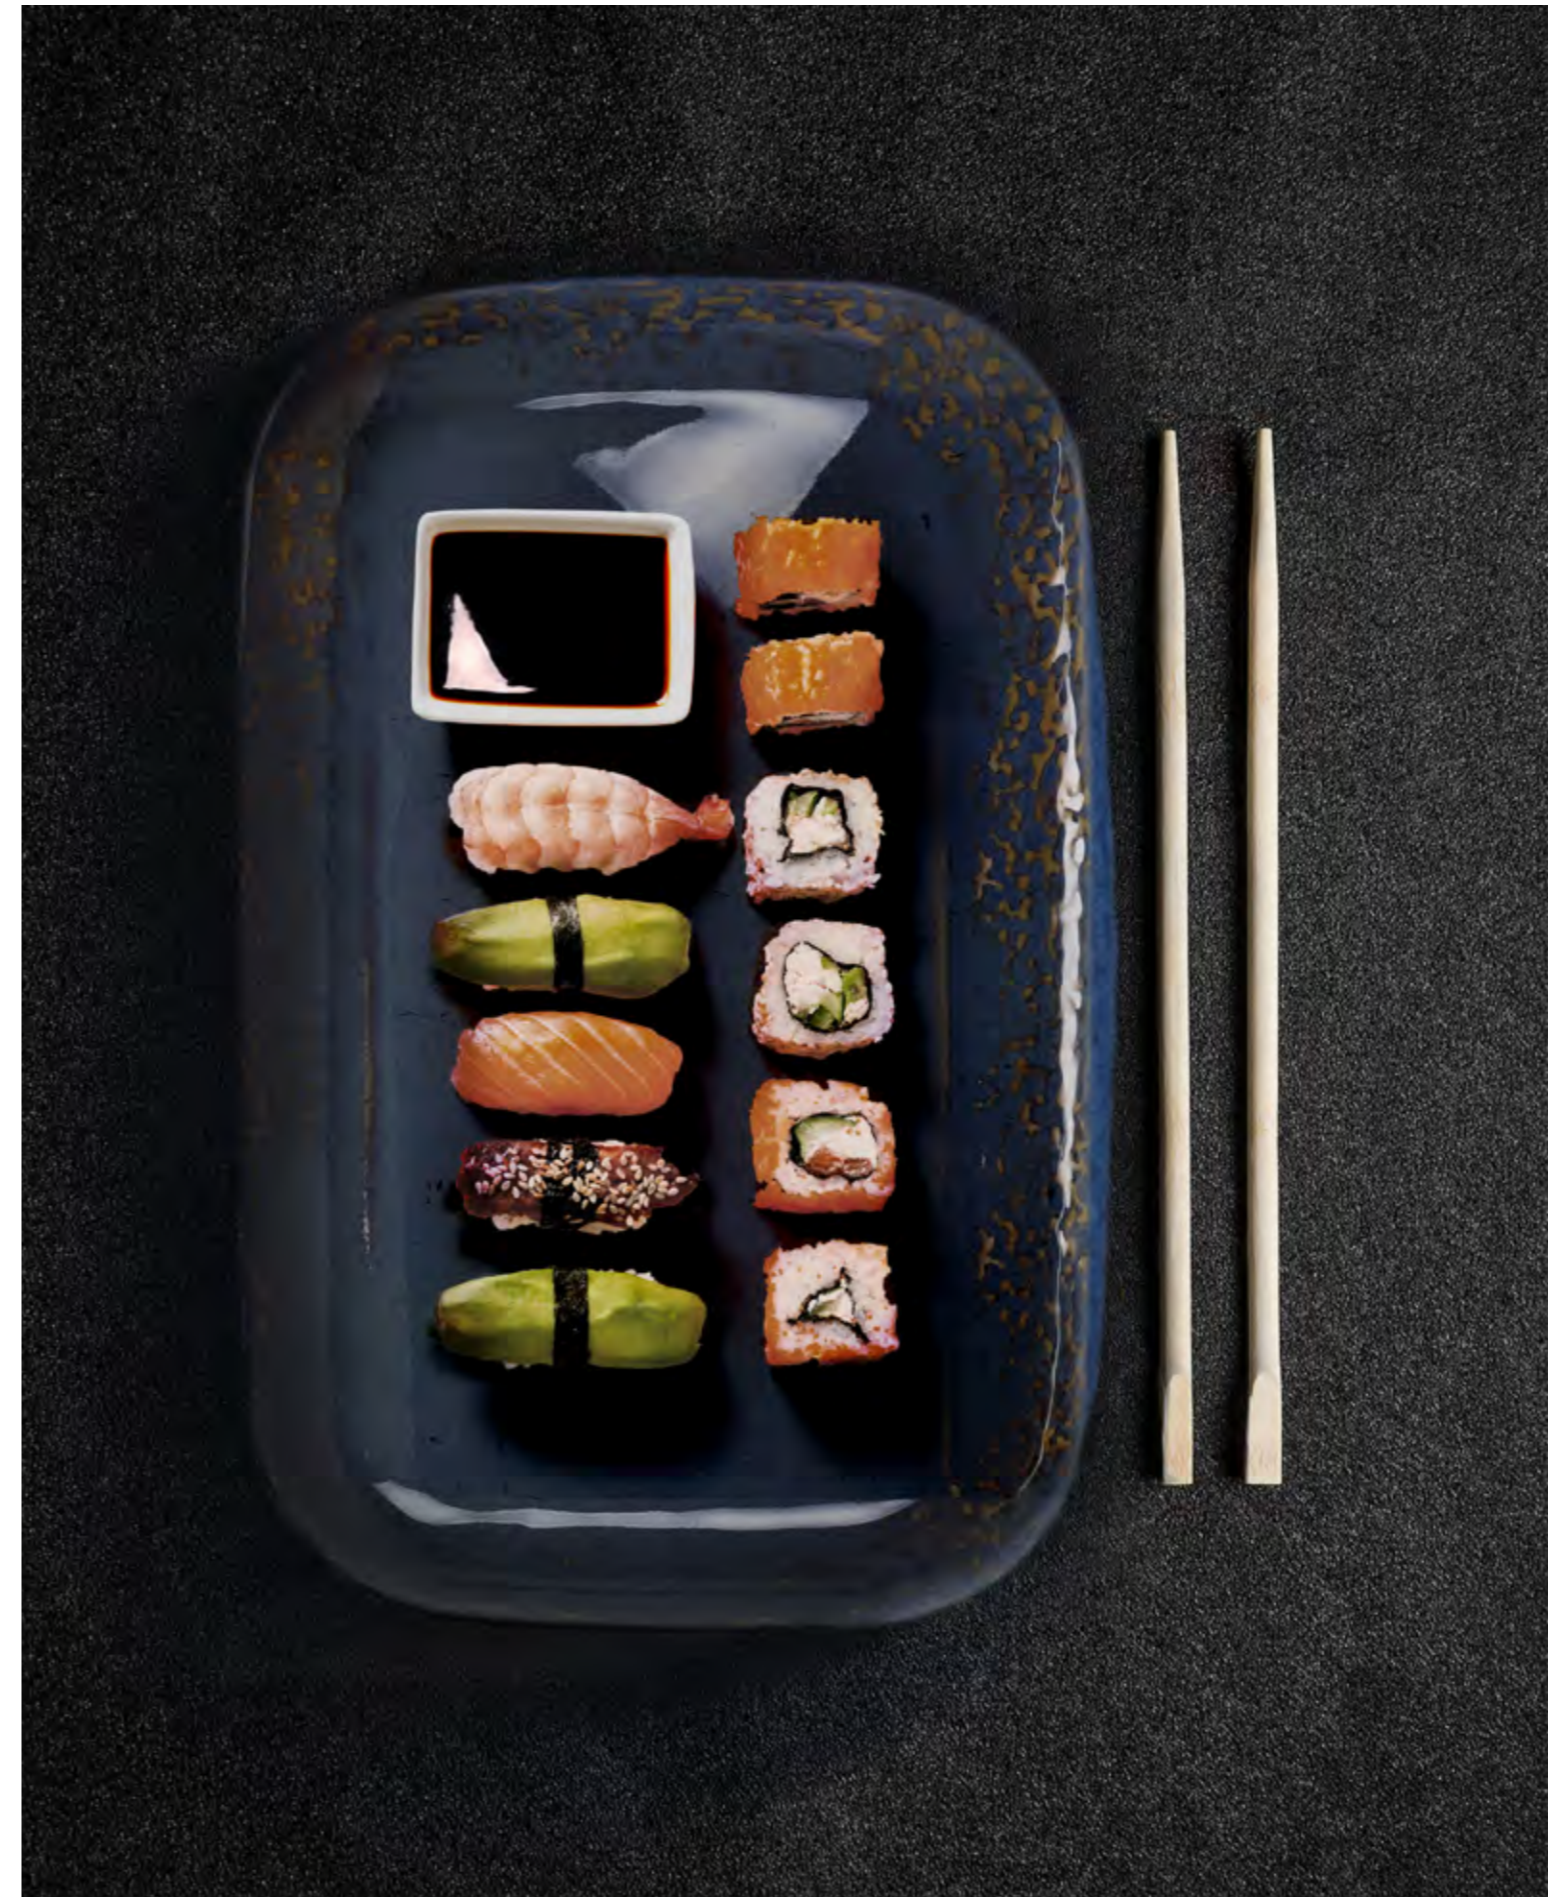

↳ **SUSHI RHEA**

Ref. 204-0085 | EAN: ----

6 | U/V1 | -

P.V.P 22,22 €

Ref. 204-0084 | EAN: 8435123286123

6 | U/V1 | -

P.V.P 19,60 €

Ref. 204-0083 | EAN: 8435123286116

6 | U/V1 | -

P.V.P 28,20 €

Ref. 204-0095 | EAN: 8435123277633

6 | U/V1 | -

P.V.P 30,36 €

Ref. 204-0082 | EAN: 8435123286109

6 | U/V1 | -

P.V.P 32,08 €