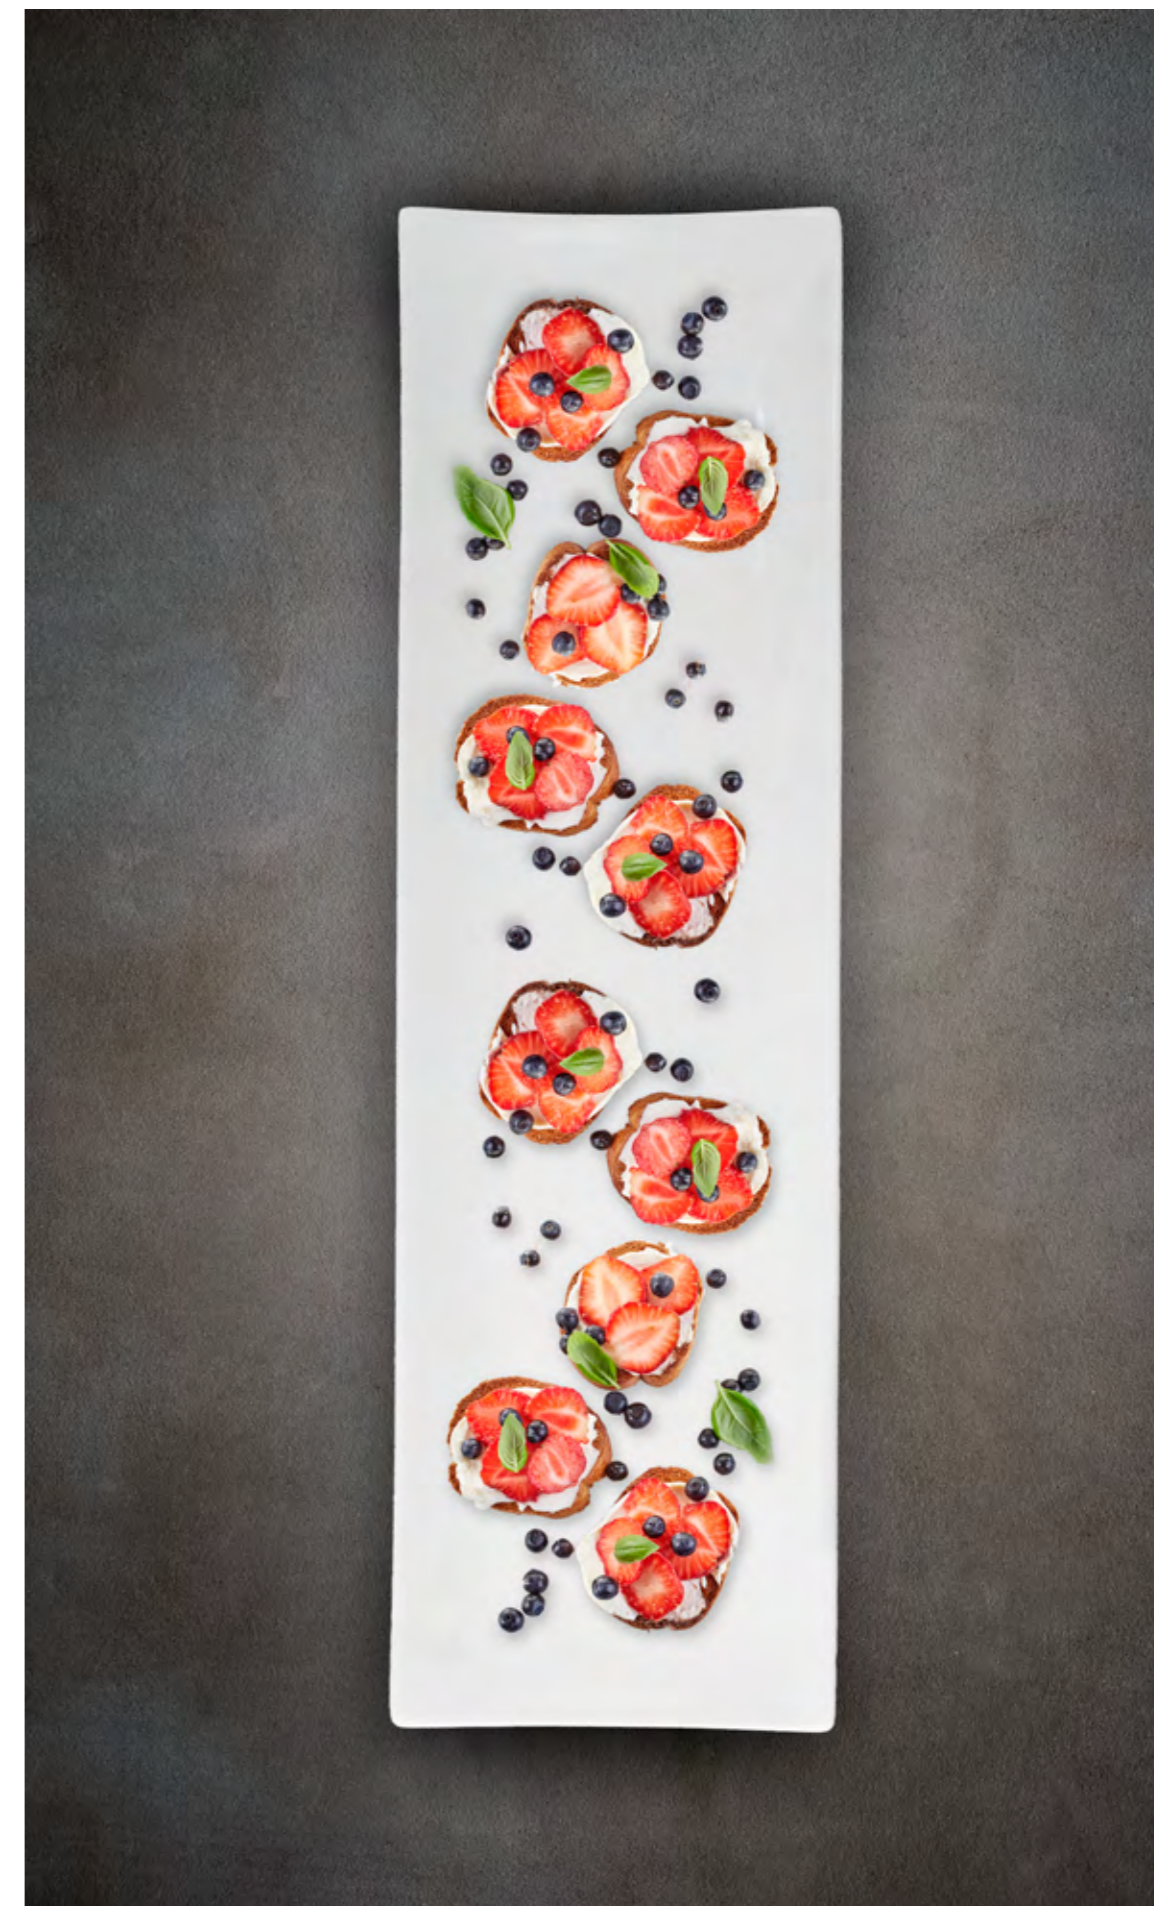

📦 24 | U/V 1 | 🍴 1056

P.V.P. 7,36 €

↳ LÍNEA PRESENTACIÓN

**ALAR SÍLICE PRESENTACIÓN BOL
20 CM B6K4**

Ref. 176-RB1807-8 | EAN: 8435123247124

📦 24 | U/V 1 | 🍽️ -

P.V.P. 4,98 €

**ALAR SÍLICE PLATO PRESENTACIÓN
HONDO 24 CM B4K3**