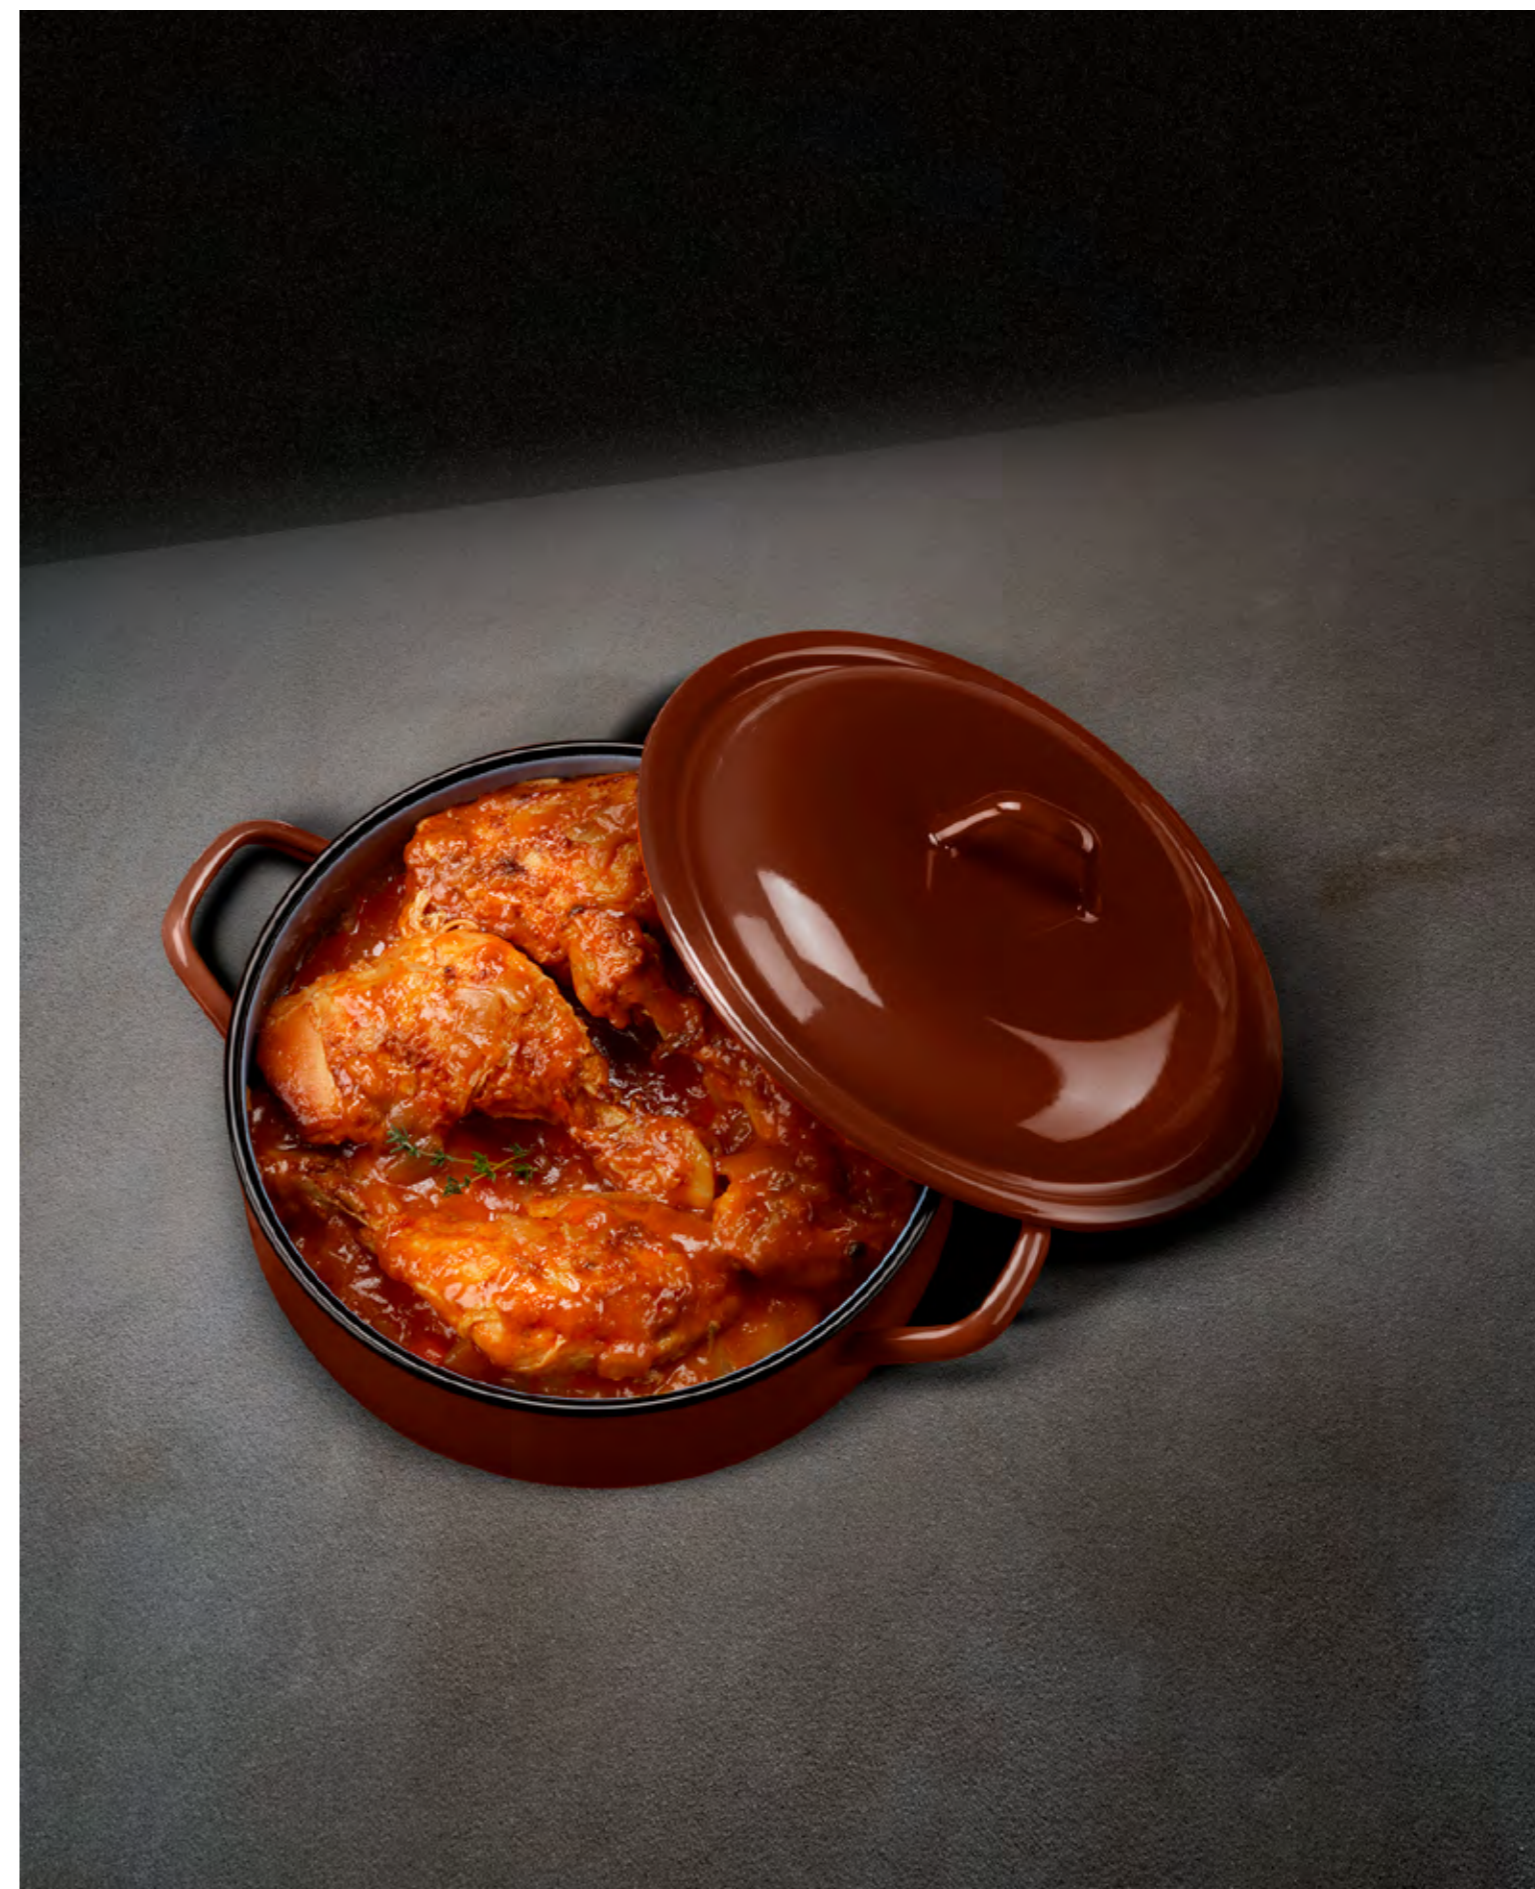

Referencia	Descripción	Box	Pallet		EAN	P.V.P
11-160110	Esmaltada Teja OLLA · Ø 10 cm 0,45 L	6	570	6	8414263161101	11,10 €
11-160112	Esmaltada Teja OLLA · Ø 12 cm 0,65 L	6	408	6,8	8414263161125	13,20 €
11-160114	Esmaltada Teja OLLA · Ø 14 cm 1 L	6	288	7	8414263161149	14,50 €
11-160116	Esmaltada Teja OLLA · Ø 16 cm 1,4 L	6	288	7,5	8414263161163	16,30 €
11-160118	Esmaltada Teja OLLA · Ø 18 cm 1,8 L	6	126	8	8414263161187	20,00 €
11-160120	Esmaltada Teja OLLA · Ø 20 cm 2,5 L	6	126	8,5	8414263161200	22,90 €
11-160122	Esmaltada Teja OLLA · Ø 22 cm 3,4 L	6	108	9,2	8414263161224	27,30 €
11-160124	Esmaltada Teja OLLA · Ø 24 cm 4,4 L	6	108	9,8	8414263161248	31,50 €
11-160126	Esmaltada Teja OLLA · Ø 26 cm 5,5 L	6	48	10,6	8414263161262	36,60 €
11-160128	Esmaltada Teja OLLA · Ø 28 cm 6,8 L	4	54	10,8	8414263161286	43,30 €
11-160130	Esmaltada Teja OLLA · Ø 30 cm 8 L	4	48	11,2	8414263161309	50,20 €
11-160132	Esmaltada Teja OLLA · Ø 32 cm 10 L	4	48	12,5	8414263161323	59,00 €
11-160134	Esmaltada Teja OLLA · Ø 34 cm 12,5 L	4	36	14	8414263161347	66,70 €
11-160136	Esmaltada Teja OLLA · Ø 36 cm 15 L	2	36	14,4	8414263161361	85,10 €
11-160140	Esmaltada Teja OLLA · Ø 40 cm 21 L	2	24	16,4	8414263161408	112,30 €