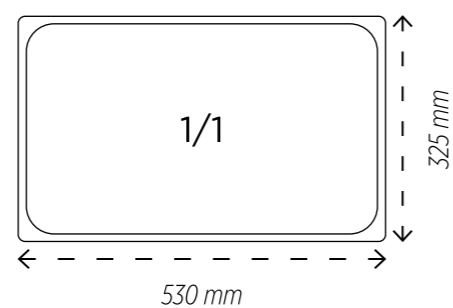

↳ GASTRONORM

Ref. 175-B469/W | EAN: 8435123236210

4 | U/V1 | 80

P.V.P 35,08 €

Ref. 175-B491/W | EAN: 8435123236357

5 | U/V1 | 105

P.V.P 34,98 €

Ref. 175-B471/W | EAN: 8435123236234

6 | U/V1 | 210

P.V.P 19,30 €

Ref. 175-B472/W | EAN: 8435123236456

12 | U/V1 | 336

P.V.P 15,90 €

Ref. 175-B490/W | EAN: 8435123236333

10 | U/V1 | 490

P.V.P 27,56 €

Ref. 175-B498/W | EAN: 8435123236418

8 | U/V1 | 192

P.V.P 14,32 €

Ref. 175-B497/W | EAN: 8435123236272

16 | U/V1 | 384

P.V.P 13,68 €