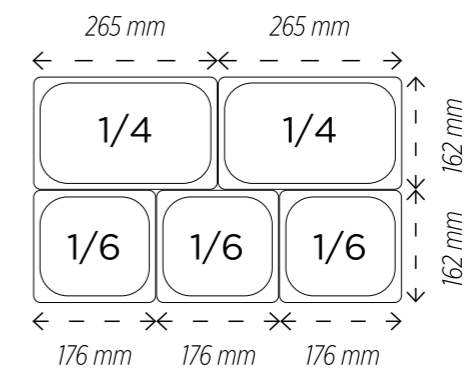

Ref. 175-B500/B | EAN: 8435123236449

28 | U/V1 | 336

P.V.P 9,50 €

ALAR **GASTRONORM**
NEGRO 1/6 CT28
17.5 x 16 x 6.5 CM

Ref. 175-B499/B | EAN: 8435123236302

28 | U/V1 | 504

P.V.P 9,02 €

ALAR GASTRONORM
2 COMP NEGRO 1/1 CT5
53 x 32.5 x 6.5 CM