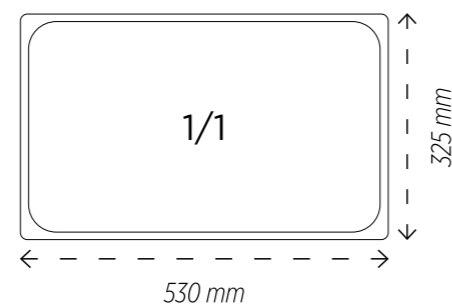

Ref. 175-B491/B | EAN: 8435123236364

5 | U/V1 | 80

P.V.P 35,08 €

Ref. 175-B493/B | EAN: 8435123236500

6 | U/V1 | 96

P.V.P 21,10 €

Ref. 175-B471/B | EAN: 8435123236241

6 | U/V1 | 168

P.V.P 19,30 €

Ref. 175-B470/B-1 | EAN: 8435123236326

7 | U/V1 | 120

P.V.P 31,80 €

Ref. 175-B492/B | EAN: 8435123236487

16 | U/V1 | 512

P.V.P 12,40 €

Ref. 175-B498/B | EAN: 8435123236425

12 | U/V1 | 192

P.V.P 13,50 €

Ref. 175-B497/B | EAN: 8435123236289

16 | U/V1 | 384

P.V.P 13,68 €