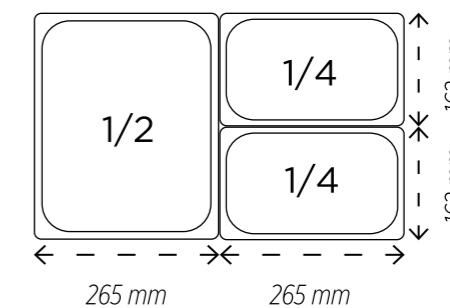

↳ GASTRONORM

Ref. 175-B469/W | EAN: 8435123236210

4 | U/V1 | 80

P.V.P 35,08 €

Ref. 175-B491/W | EAN: 8435123236357

5 | U/V1 | 105

P.V.P 34,98 €

Ref. 175-B471/W | EAN: 8435123236234

6 | U/V1 | 210

P.V.P 19,30 €

Ref. 175-B472/W | EAN: 8435123236456

12 | U/V1 | 336

P.V.P 15,90 €

Ref. 175-B490/W | EAN: 8435123236333

10 | U/V1 | 490

P.V.P 27,56 €

Ref. 175-B498/W | EAN: 8435123236418

8 | U/V1 | 192

P.V.P 14,32 €

Ref. 175-B497/W | EAN: 8435123236272

16 | U/V1 | 384

P.V.P 13,68 €