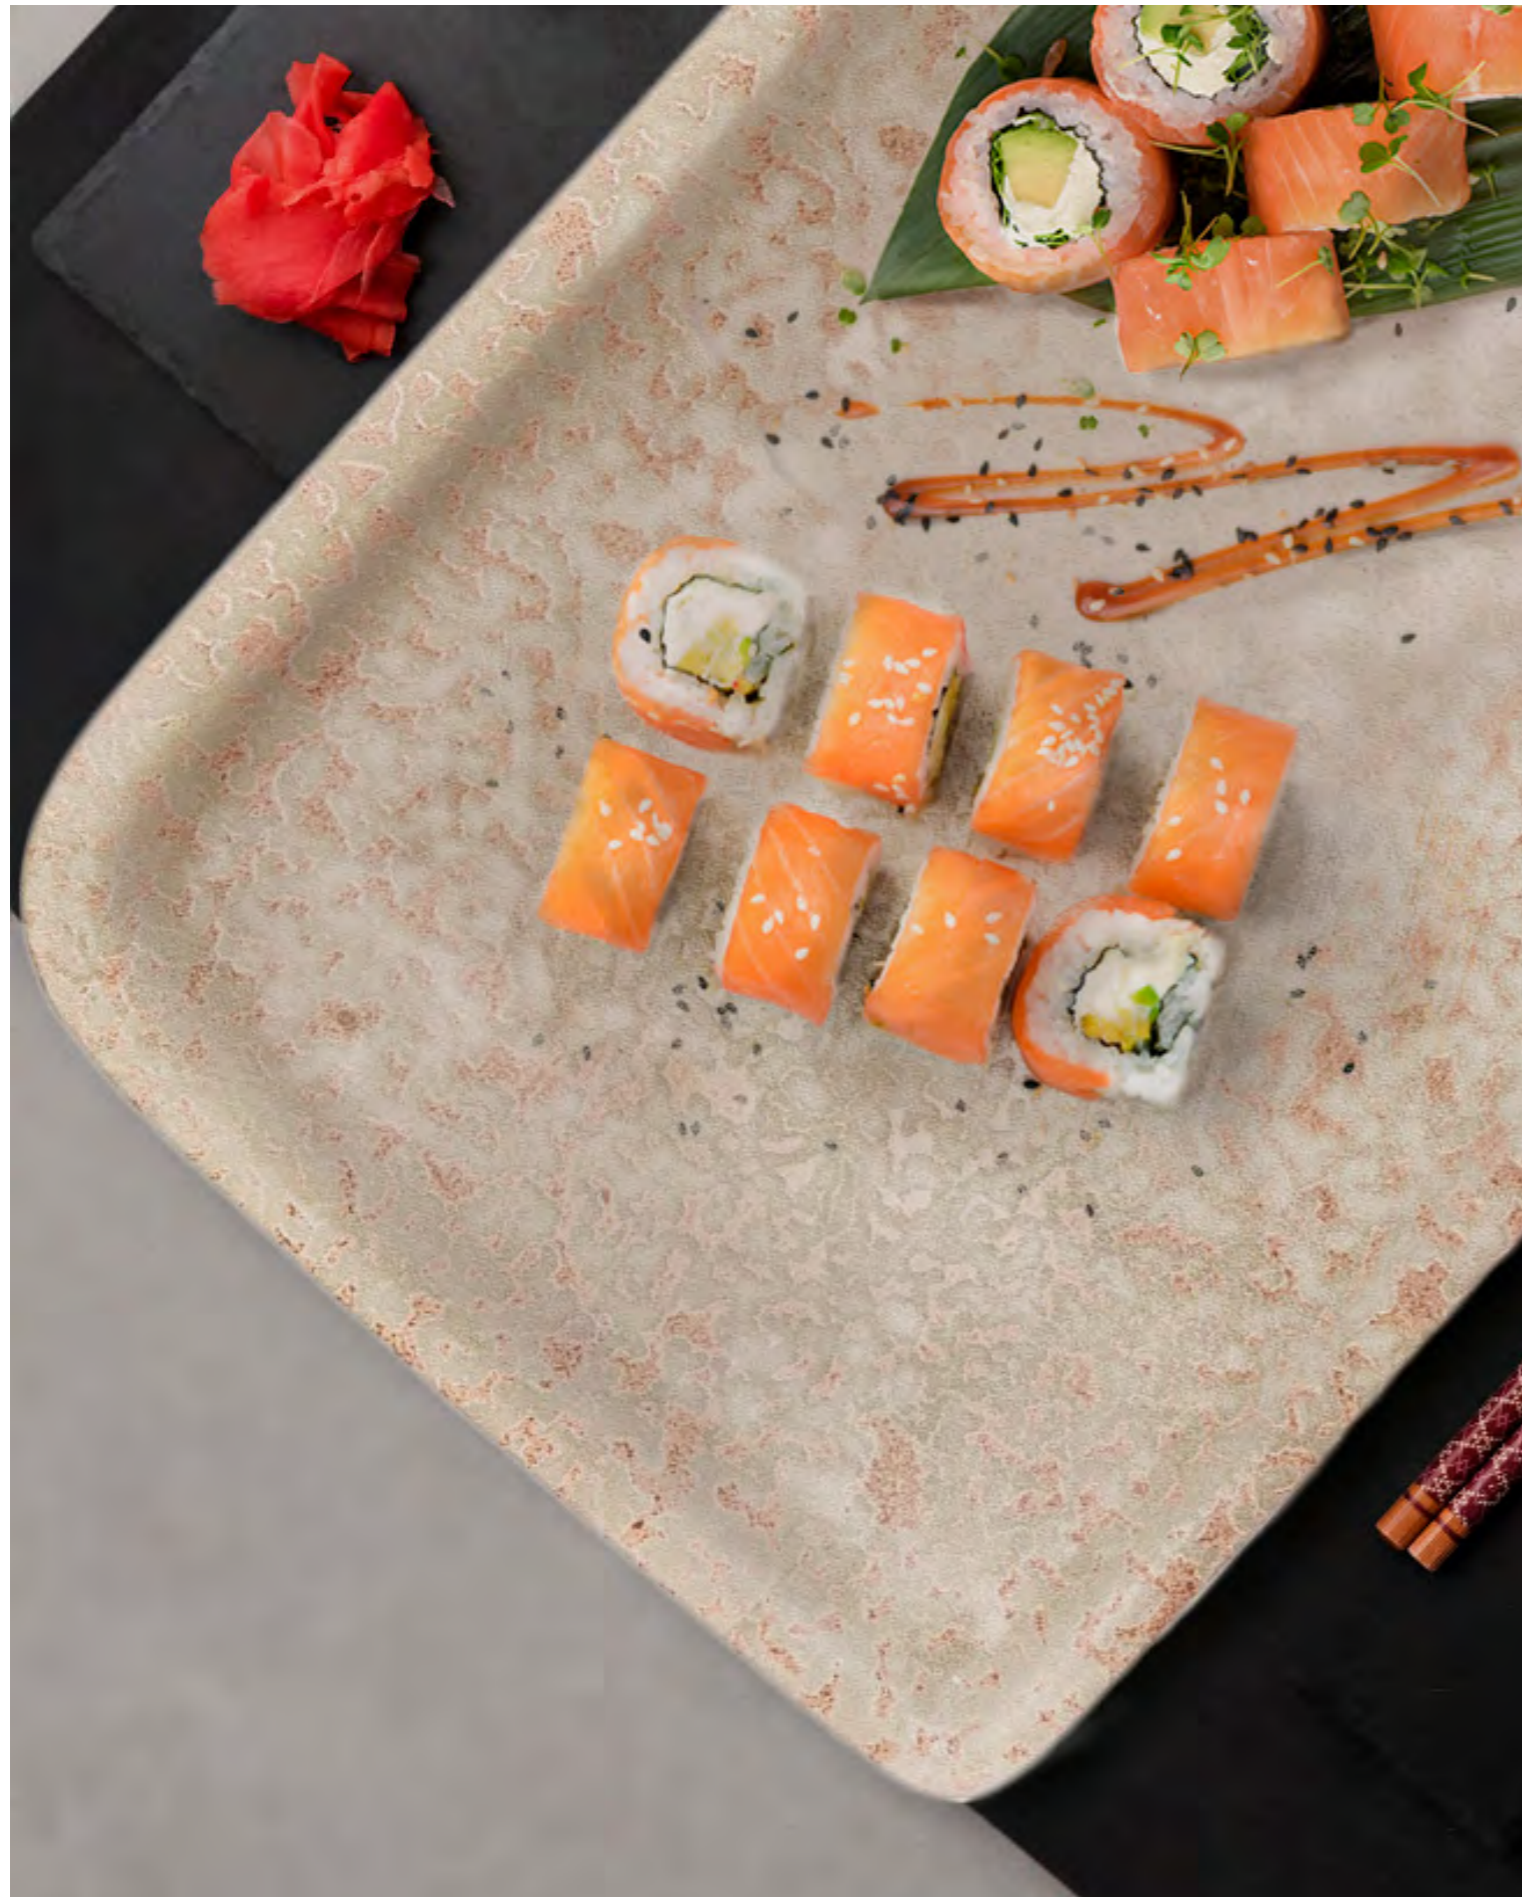

6 | u/v 1 | -

PVP 20,00 €

↳ NATURA

PLATO POSTRE NATURA ZEST
15CM CT12

Ref. 202-0876 | EAN: 8435123295262

12 | U/V1 | -

PVP 5,10 €

PLATO POSTRE NATURA ZEST
17CM CT12