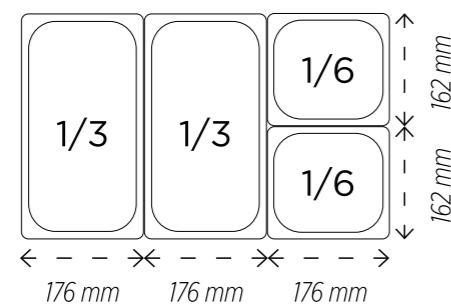

Ref. 175-B500/B | EAN: 8435123236449

28 | U/V1 | 336

P.V.P 9,50 €

ALAR **GASTRONORM**
NEGRO 1/6 CT28
17.5 x 16 x 6.5 CM

Ref. 175-B499/B | EAN: 8435123236302

28 | U/V1 | 504

P.V.P 9,02 €

ALAR GASTRONORM
2 COMP NEGRO 1/1 CT5
53 x 32.5 x 6.5 CM